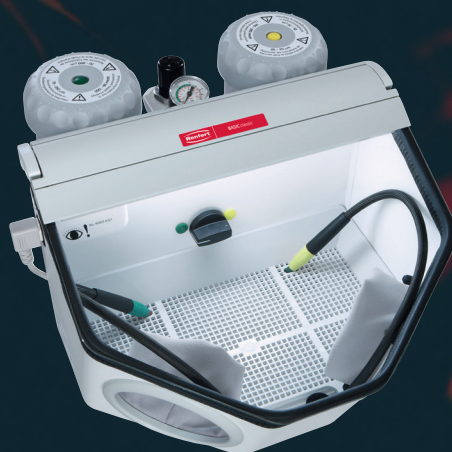

Renfert

making work easy

DENTALSTORE.PL

**Najlepsze jesienne
promocje**

Basic master Piaskarka piórkowa

25–70 μm / 70–250 μm
Art. Nr 2948 2025

zł 5.490

Basic classic Piaskarka piórkowa

25–70 μm / 70–250 μm
Art. Nr 2947 2025

zł 4.790

Vario basic Piaskarka wielofunkcyjna

Urządzenie podstawowe bez zbiorników
na piasek
Art. Nr 2960 0005

zł 7.490

Oferta ważna od 01.09. – 20.12.2022. Odnosi się tylko do dealerów biorących udział w akcji. Zastrzegamy sobie prawo do zmian, błędów i pomyłek drukarskich. Do wyczerpania zapasów. Ceny zawierają podatek VAT.

Renfert

making work easy

Najlepsze jesienne promocje

SILENT TS

Wyciąg jednostanowiskowy

Art. Nr 29210050

zł 7.310

Vortex compact 3L