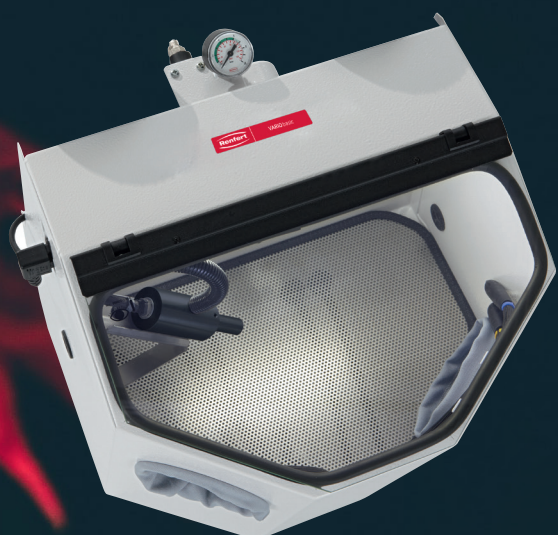

Renfert

making work easy

DENTALSTORE.PL

**Najlepsze jesienne
promocje**

Basic master Piaskarka piórkowa

25–70 μm / 70–250 μm
Art. Nr 2948 2025

zł 5.490

Basic classic Piaskarka piórkowa

25–70 μm / 70–250 μm
Art. Nr 2947 2025

zł 4.790

Vario basic Piaskarka wielofunkcyjna

Urządzenie podstawowe bez zbiorników
na piasek
Art. Nr 2960 0005

zł 7.490

Oferta ważna od 01.09. – 20.12.2022. Odnosi się tylko do dealerów biorących udział w akcji. Zastrzegamy sobie prawo do zmian, błędów i pomyłek drukarskich. Do wyczerpania zapasów. Ceny zawierają podatek VAT.

Renfert

making work easy

Najlepsze jesienne promocje

SILENT TS

Wyciąg jednostanowiskowy

Art. Nr 29210050

zł 7.310

Vortex compact 3L